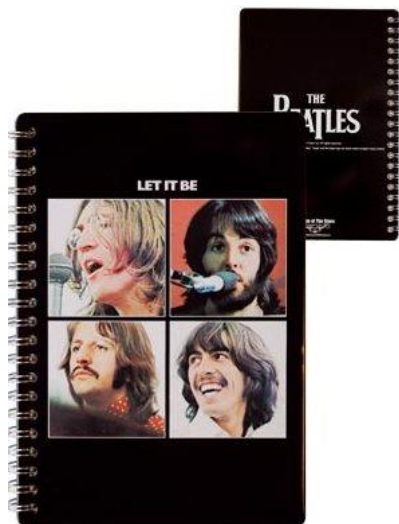

THE BEATLES: Adressbuch *THE BEATLES - LET IT BE*. 4,90 €
Hochformat: 19,0 cm x 14,0 cm / Spiralbindung mit Cover aus Metall.

Viele Grüße / *Many greetings from us to you*
the Beatles Museum Team: *Stefan, Martin, Daniel und Katharina*

- Dienstag 9. April 1963: BEATLES sind im „Paris“-Studio der BBC in London für Sendung „Pop Inn“.
Donnerstag 9. April 1964: RINGO STARR filmt die Szene mit dem Jungen und dem Reifen an der Themse.
Donnerstag 9. April 1964: PAUL mit JANE, GEORGE mit PATTIE und RINGO (nicht auf Foto) im Pickwick Club, London.
Freitag 9. April 1965: THE BEATLES: Vinyl-Single *TICKET TO RIDE* in Großbritannien.
Mittwoch 9. April 1969: Vorletzte BEATLES-Fotosession an verschiedenen Plätzen in London.
Freitag 9. April 1971: RINGO STARR: Vinyl-Single *IT DON'T COME EASY*, Großbritannien.
Montag 9. April 1973: PAUL McCARTNEY: Vinyl-Single *MY LOVE*, USA.
Freitag 9. April 2010: JOHN LENNON: 3er Single-Set *JOHN LENNON SINGLE BAG* in USA.