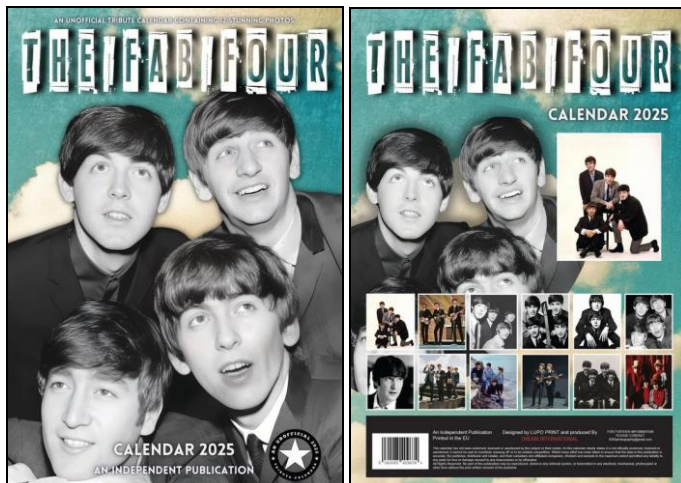

Im und vom Beatles Museum erhältlich: /// Available at and from the Beatles Museum:

BEATLES-Spiralkalender für 2025

Versendung (gut verpackt) per Paket mit DHL (Info über Sendeverlauf kommt per E-Mail).
Shipment (well packed) as parcel with DHL (info about sending process will be sent by e-mail).

Abbildungen von links: BEATLES-Spiralkalender *THE FAB FOUR CALENDAR 2025* vorn und hinten.

THE BEATLES: Spiralkalender *THE FAB FOUR CALENDAR 2025*. 16,95 €

Dream International, Großbritannien.

Format: 42,0 cm x 29,5 cm / Spiralbindung / sechs Farb- und sechs Schwarzweiß-Fotos aus den Jahren 1963 bis 1966.

Samstag 6. Juni 1964: THE BEATLES (LENNON, McCARTNEY, HARRISON und JIMMIE NICOL): morgens: Bootsfahrt auf den Kanälen von Amsterdam / nachmittags und abends: Zwei Konzerte im Blocker.

Montag 6. Juni 1966: BRIAN EPSTEIN und NATHAN WEISS gründen Firma MEMPEROR ARTIST INC in New York.