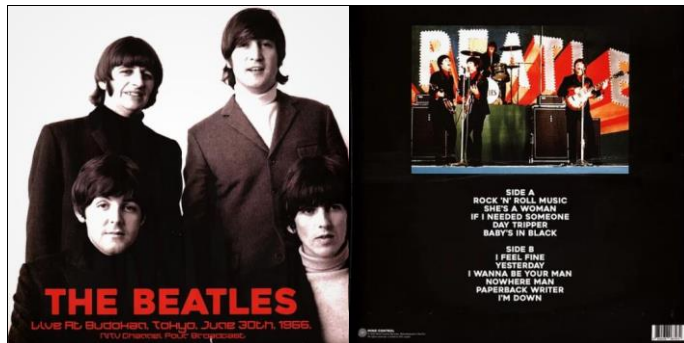

Im und vom Beatles Museum erhältlich: /// Available at and from the Beatles Museum:

BEATLES-Konzert in Japan von 1966 als Vinyl-LP

Versendung (gut verpackt) per Paket mit DHL (Info über Sendeverlauf kommt per E-Mail).
Shipment (well packed) as parcel with DHL (info about sending process will be sent by e-mail).

Abbildungen von links: Vor- und Rückseite der BEATLES-LP LIVE AT BUDOKAN, TOKYO, JUNE 30th, 1966.

2022: THE BEATLES:

Vinyl-LP LIVE AT BUDOKAN. TOKYO. JUNE 30th. 1966. 31,95 €

Mind Control Records MIND 832.

LP Seite 1: Track 1: Rock 'N' Roll Music. Track 2: She's A Woman. Track 3: If I Needed Someone. Track 4: Day Tripper. Track 5: Baby's In Black. /// LP Seite 2: Track 6: I Feel Fine. Track 7: Yesterday. Track 8: I Wanna Be Your Man. Track 9: Nowhere Man. Track 10: Paperback Writer. Track 11: I'm Down

Viele Grüße / Many greetings from us to you

the Beatles Museum Team: Stefan, Martin, Daniel und Katharina

25. September - IT WAS MANY YEARS AGO TODAY

... und im BEATLES-Magazin THINGS regelmäßig 50/40/30/20/10 YEARS AGO und die NEWS

Ergänzungen und Korrekturen sind willkommen! #BeatlesMuseum /// www.Facebook.com/BeatlesMuseumInHalle

Freitag 25. September 1964: BRIAN EPSTEIN berichtet,

US-Geschäftsleuten hätten ihm 3,5 Millionen £ (damals ca. 20 Millionen Euro) für die BEATLES geboten.

Samstag 25. September 1965: Cartoon-Serie THE BEATLES startet im US-TV.

Donnerstag 25. September 1968: JOHN LENNON und YOKO ONO stellen die neue TRASH-Single GOLDEN SLUMBERS auf BEATLES-"Apple"-Label vor; erscheint Freitag 3 Oktober 1968, in Großbritannien.

Freitag 25. September 1970: RINGO STARR-LP BEAUCOUPS OF BLUES in Großbritannien.

Freitag 25. September 1970: JOHN TAVENER-LP THE WHALE auf BEATLES-"Apple"-Label in Großbritannien.

Mittwoch 25. September 1974: SPLINTER-LP THE PLACE I LOVE auf HARRISON-"Dark Horse"-Label in USA.

RUBRIK: „NEWS & DIES & DAS - kurz informiert“

In jeder SonntagsInfoMail ein kurzer Überblick über wichtige Termine und Veröffentlichungen.

(Bitte beachten: Viele Veröffentlichungen erscheinen später als ursprünglich angekündigt.)

Ergänzungen und Korrekturen sind willkommen!

Beatles Museum / Alter Markt 12 / D-06108 Halle (Saale)

Öffnungs- und Telefonzeiten: Di. - So. von 10.00 bis 18.00 Uhr: 0345-290 390 0

Opening and phone hours: Tue - Sun from 10.00 pm until 6.00 pm: 0049-345-290 390 0

E-Mail: BeatlesMuseum@t-online.de / Internet: www.BeatlesMuseum.net / Facebook: BeatlesMuseum

Bestellungen auch telefonisch möglich / Orders also possible by telephone: Di./Tue - So./Sun von/from 10.00 bis 18.00 h: (0049)-(0)345-290 390 0

Briefe innerhalb Deutschland: Bei Bestellwert unter 74,95 €: 1,60 € für Briefe bis 500 Gramm; 2,75 € für Briefe bis 1.000 Gramm / ab Bestellwert 74,95 €: portofrei.

Pakete innerhalb Deutschland: Bei Bestellwert unter 74,95 €: für Inland-Pakete maximal 5,95 €. / ab Bestellwert 74,95 €: innerhalb Deutschland portofrei.

Versandkosten für Briefe und Pakete ins Ausland werden bei Bestellung über unsere Internetseite automatisch angegeben, ansonsten bitte erfragen.

Shipping costs for letters and parcels abroad are automatically indicated when ordering via our website, otherwise please contact us.