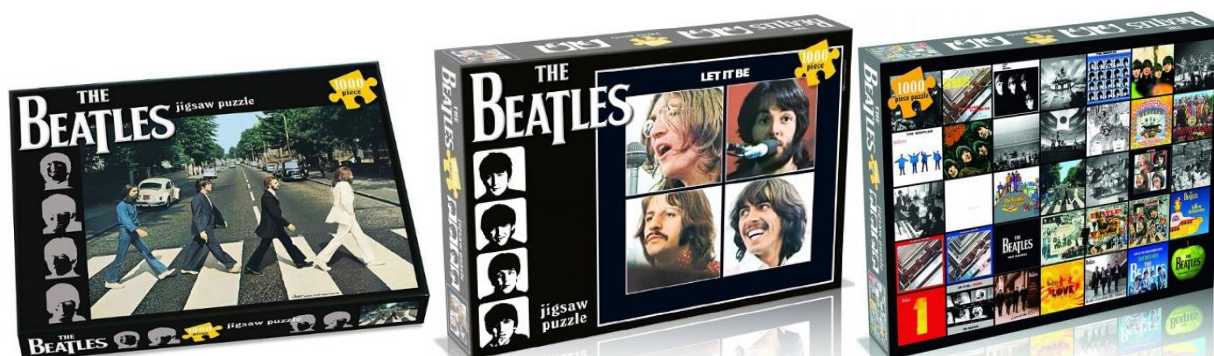

THE BEATLES: Puzzle *BEATLES FOR SALE*. 29,95 €

Paul Lamond Games PLG8330, Großbritannien / 1.000 Teile /
Puzzle-Format: 59,0 cm x 59,0 cm / Box-Format: 37,0 cm x 22,0 cm x 5,5 cm

THE BEATLES: Puzzle *SGT. PEPPER*. 29,95 €

Paul Lamond Games PLG8310, Großbritannien / 1.000 Teile /
Puzzle-Format: 59,0 cm x 59,0 cm / Box-Format: 37,0 cm x 22,0 cm x 5,5 cm

THE BEATLES: Puzzle *YELLOW SUBMARINE COLLAGE*. 29,95 €

Paul Lamond Games PLG5555, Großbritannien / 1.000 Teile /
Puzzle-Format: 48,0 cm x 68,0 cm / Box-Format: 37,0 cm x 22,0 cm x 5,5 cm