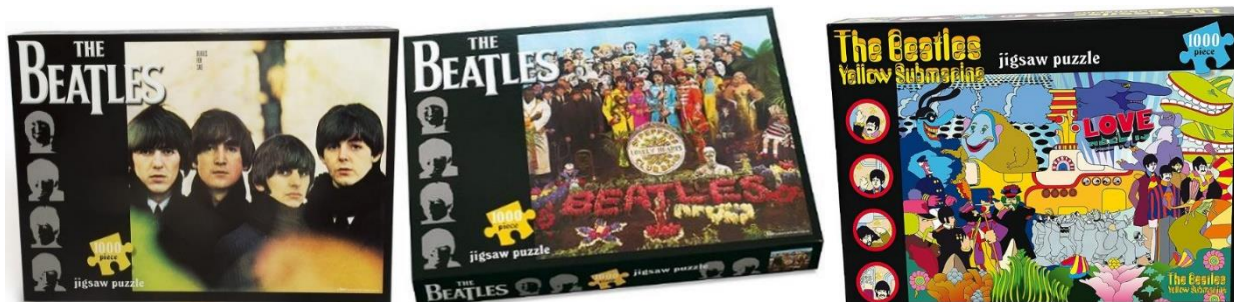

THE BEATLES: Puzzle *BEATLES FOR SALE*. 29,95 €

Paul Lamond Games PLG8330, Großbritannien / 1.000 Teile /
Puzzle-Format: 59,0 cm x 59,0 cm / Box-Format: 37,0 cm x 22,0 cm x 5,5 cm

THE BEATLES: Puzzle *SGT. PEPPER*. 29,95 €

Paul Lamond Games PLG8310, Großbritannien / 1.000 Teile /
Puzzle-Format: 59,0 cm x 59,0 cm / Box-Format: 37,0 cm x 22,0 cm x 5,5 cm

THE BEATLES: Puzzle *YELLOW SUBMARINE COLLAGE*. 29,95 €

Paul Lamond Games PLG5555, Großbritannien / 1.000 Teile /
Puzzle-Format: 48,0 cm x 68,0 cm / Box-Format: 37,0 cm x 22,0 cm x 5,5 cm